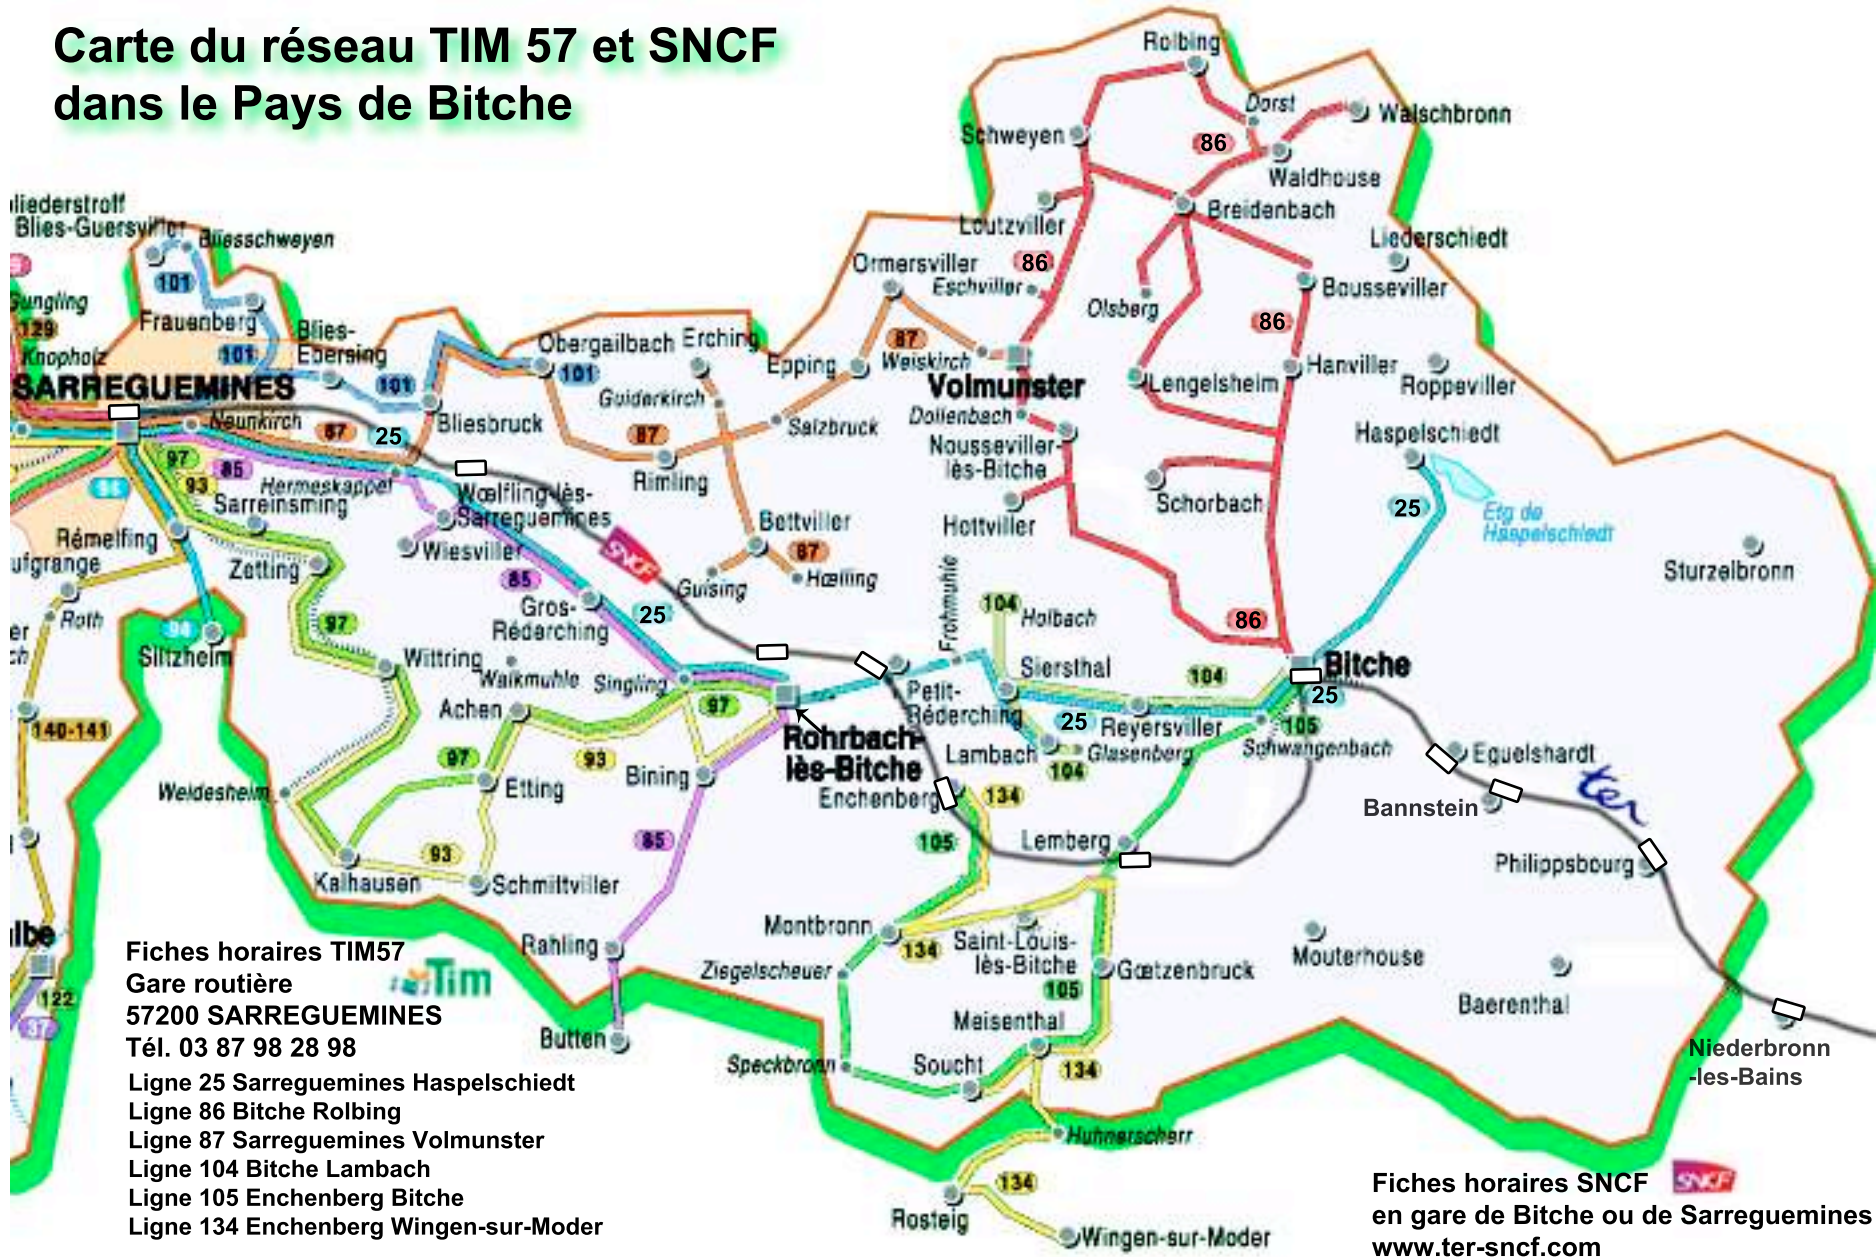

# Carte du réseau TIM 57 et SNCF dans le Pays de Bitche

Fiches horaires TIM57  
 Gare routière  
 57200 SARREGUEMINES  
 Tél. 03 87 98 28 98  
 Ligne 25 Sarreguemines Haspelschiedt  
 Ligne 86 Bitche Rolbing  
 Ligne 87 Sarreguemines Volmunster  
 Ligne 104 Bitche Lambach  
 Ligne 105 Enchenberg Bitche  
 Ligne 134 Enchenberg Wingen-sur-Moder

Fiches horaires SNCF   
 en gare de Bitche ou de Sarreguemines  
[www.ter-sncf.com](http://www.ter-sncf.com)