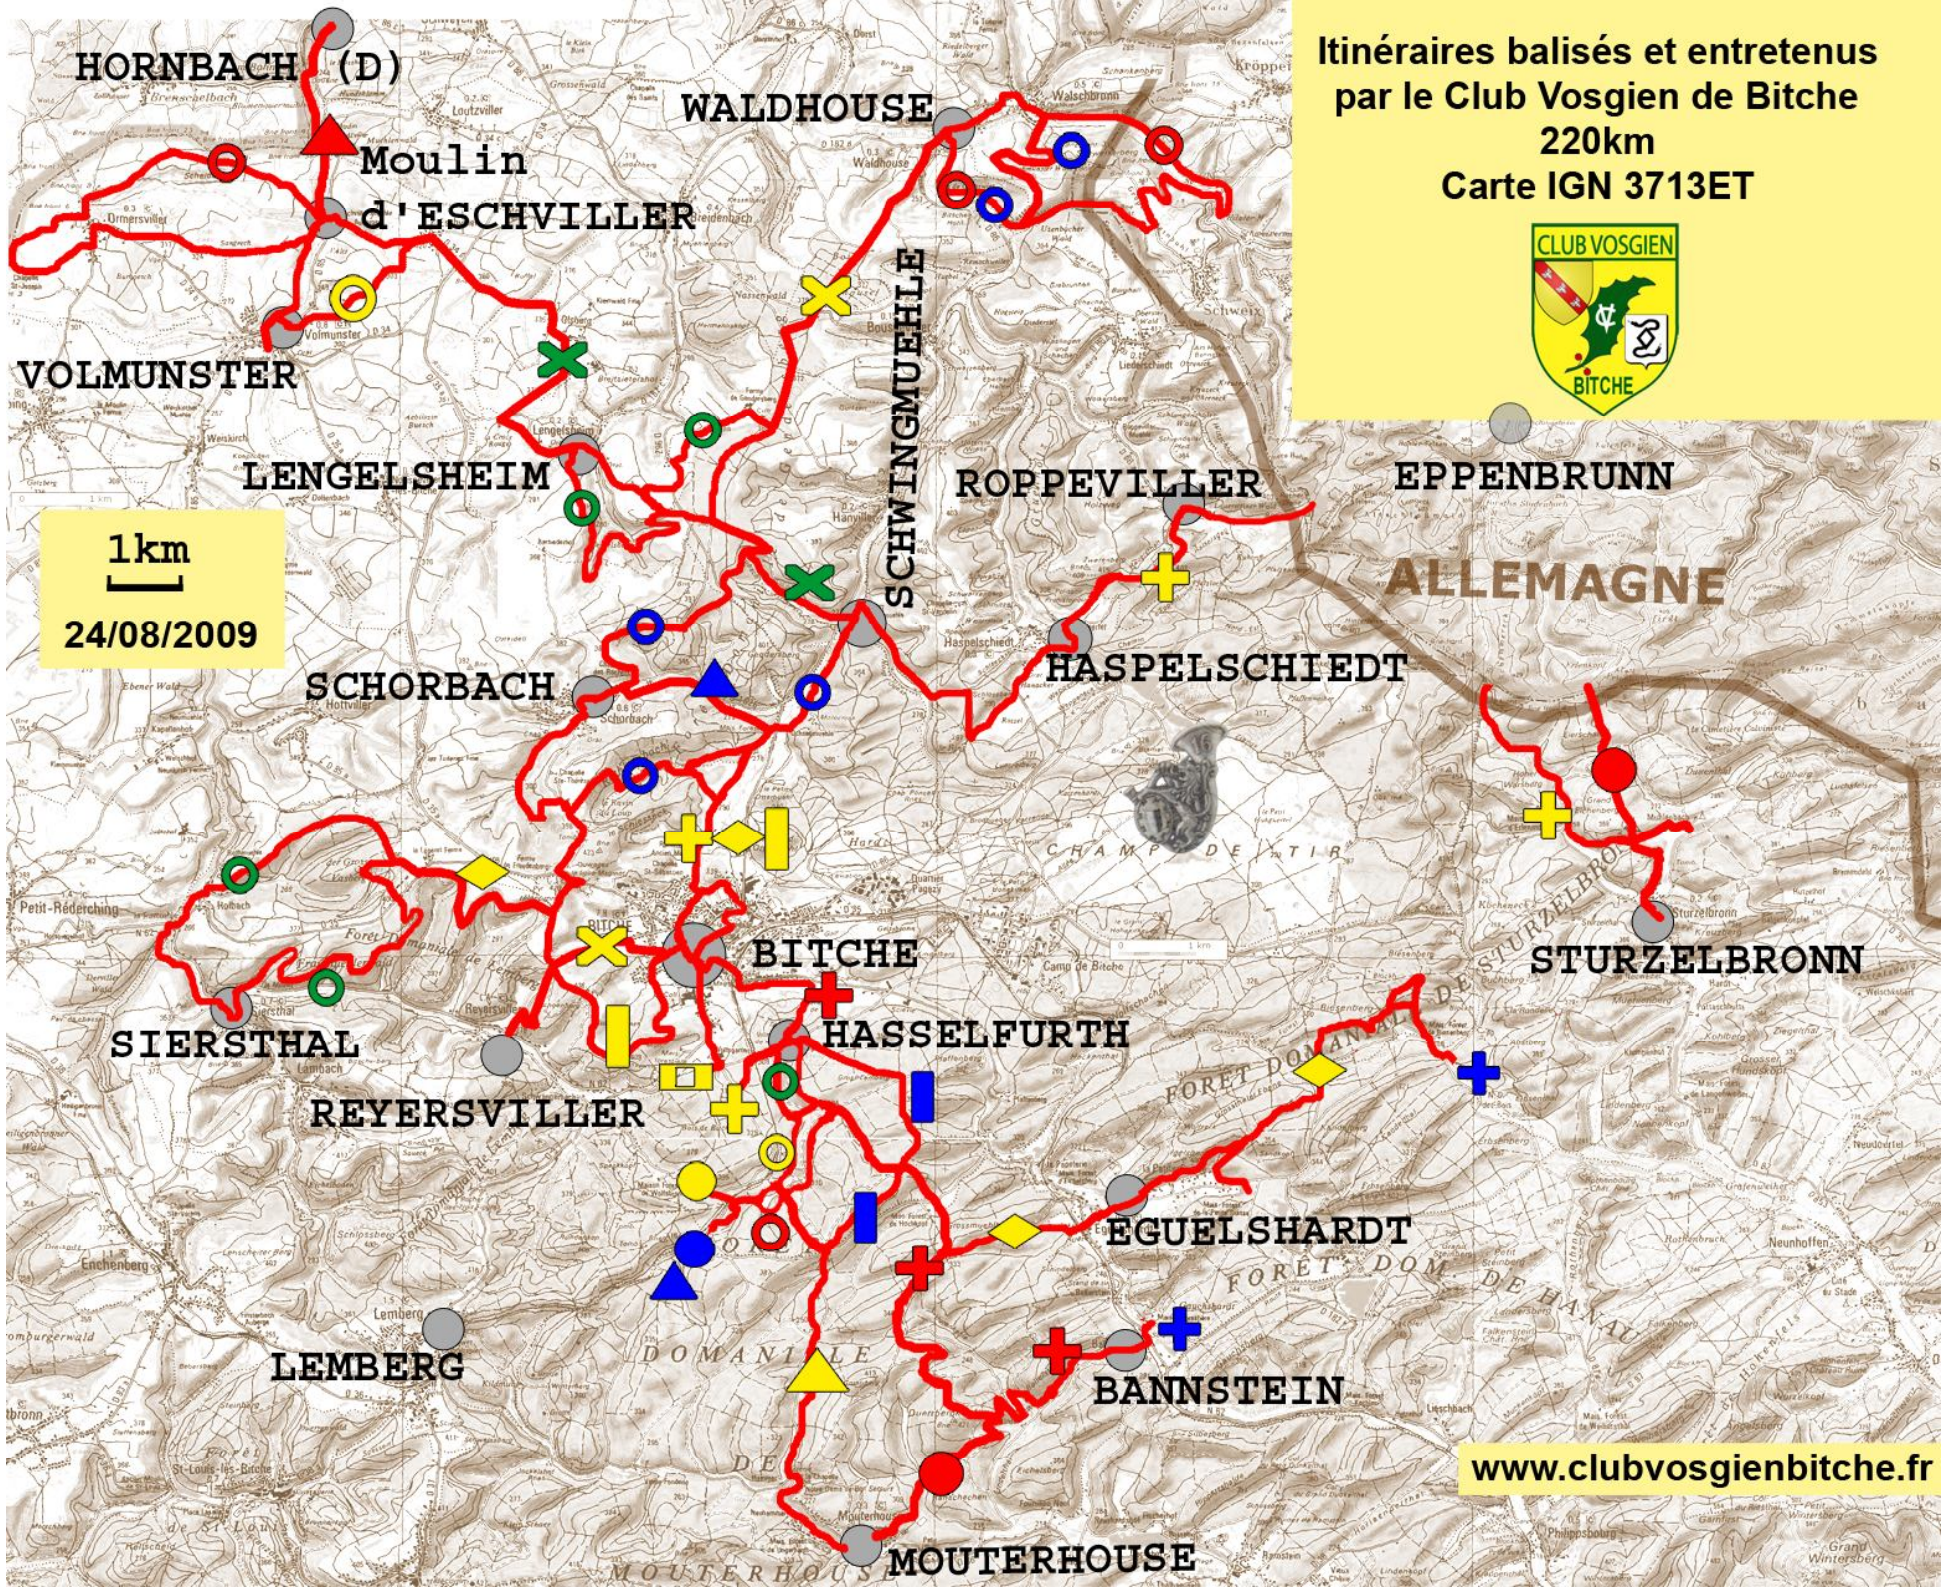

Itinéraires balisés et entretenus
par le Club Vosgien de Bitche
220km
Carte IGN 3713ET

1km
24/08/2009

www.clubvosgienbitche.fr